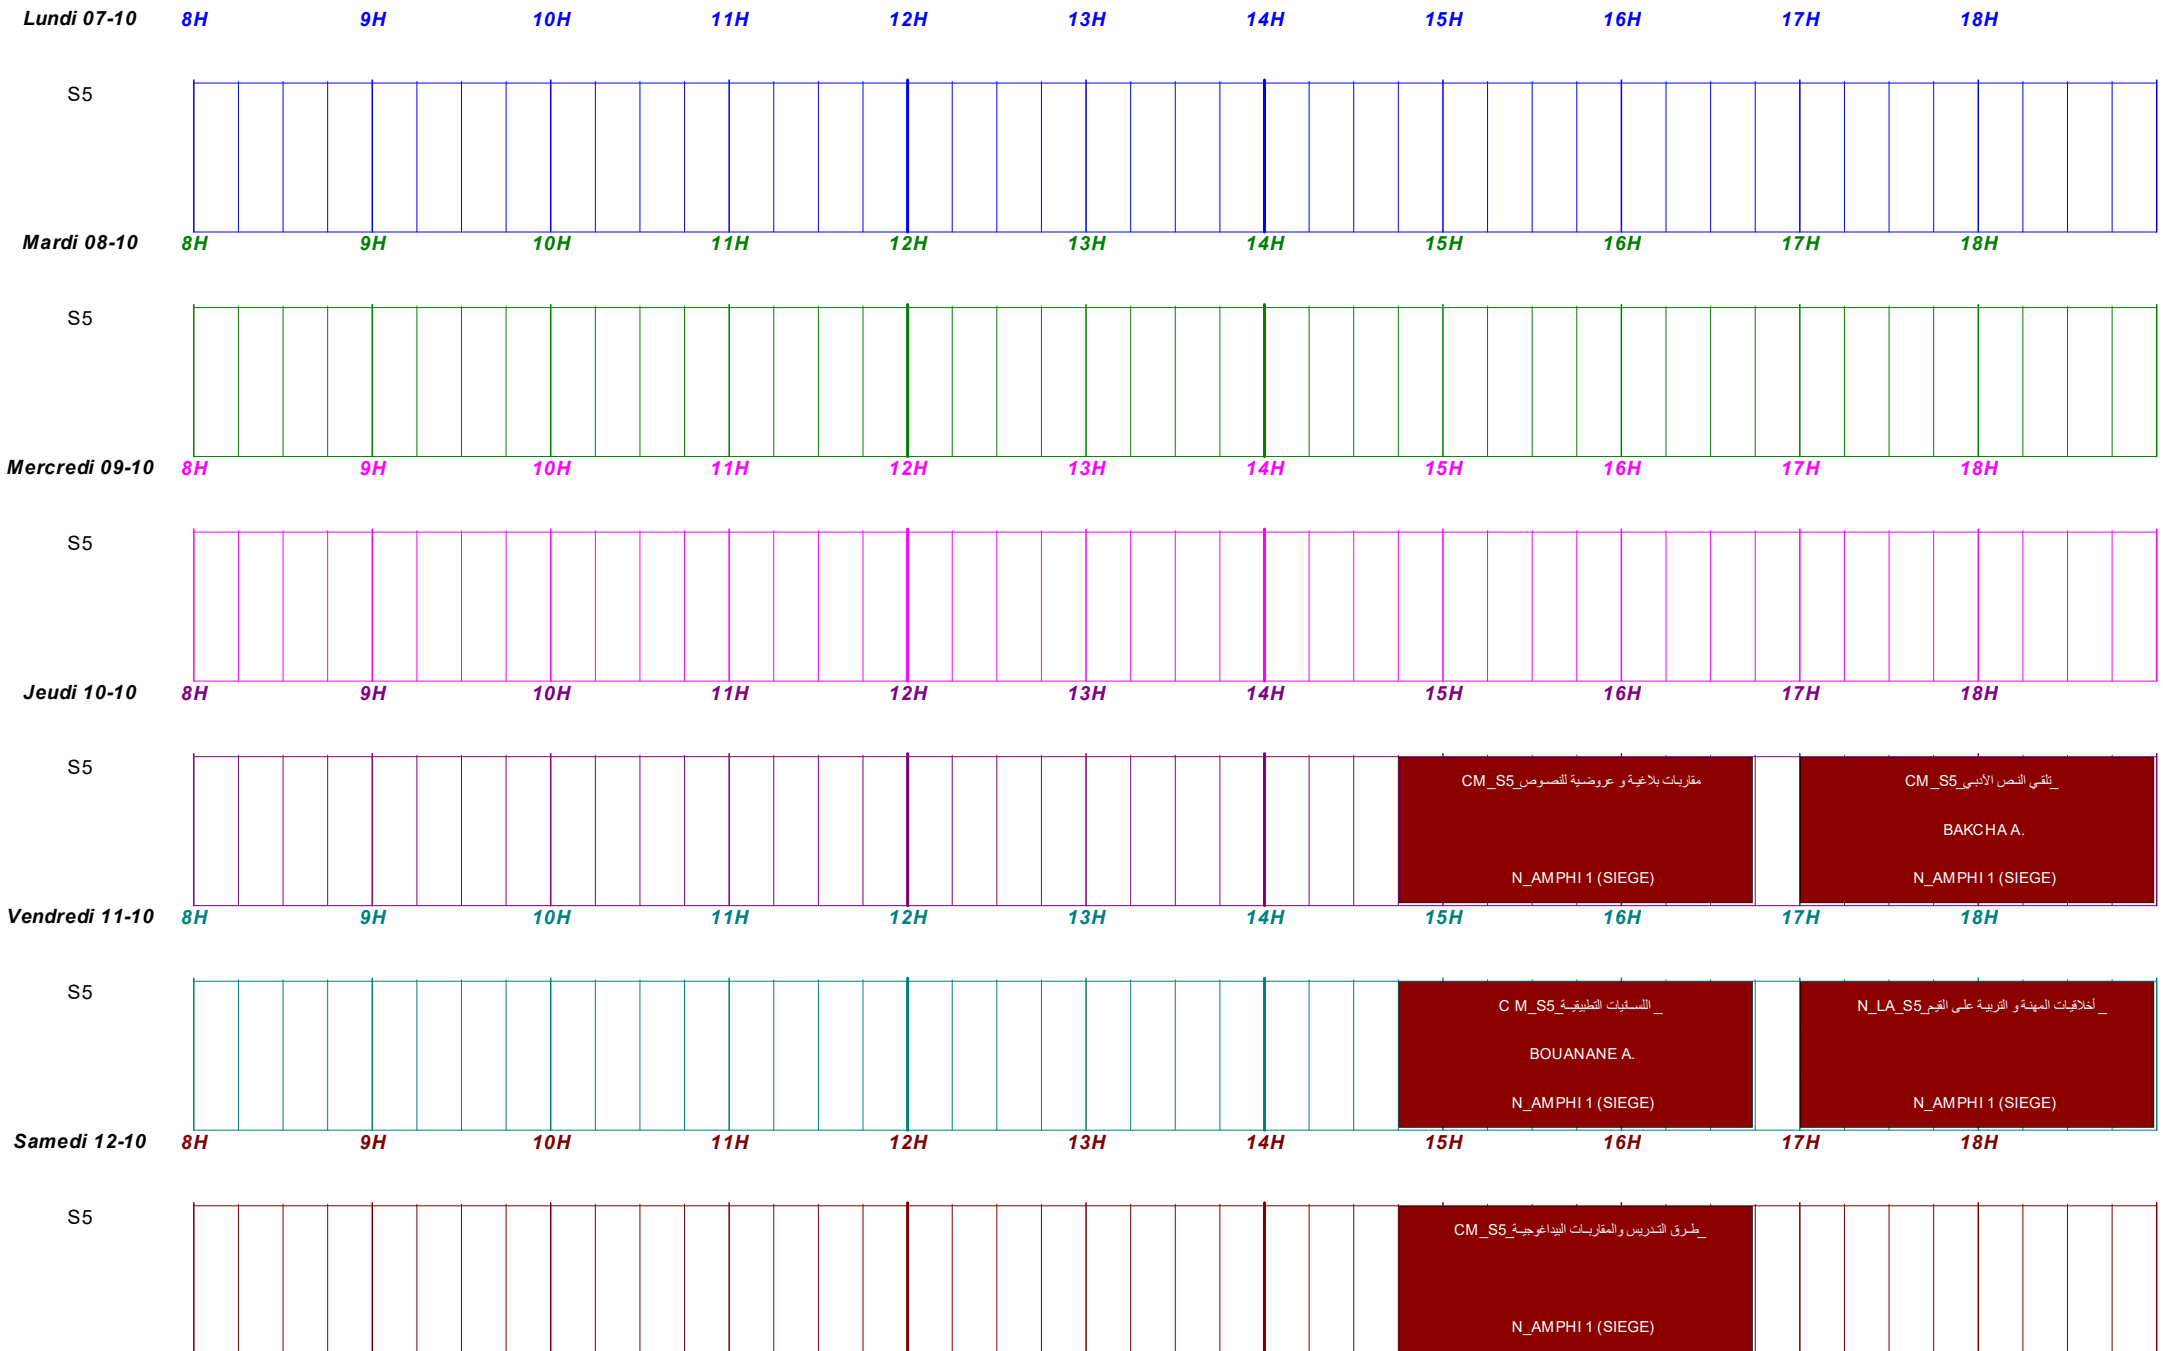

# EDT\_ARABE-S5

Période du : 07/10/2024 [41] au : 13/10/2024 [41] pour : N-CLE-Arabe-S5

SESSION AUTOMNE 2024