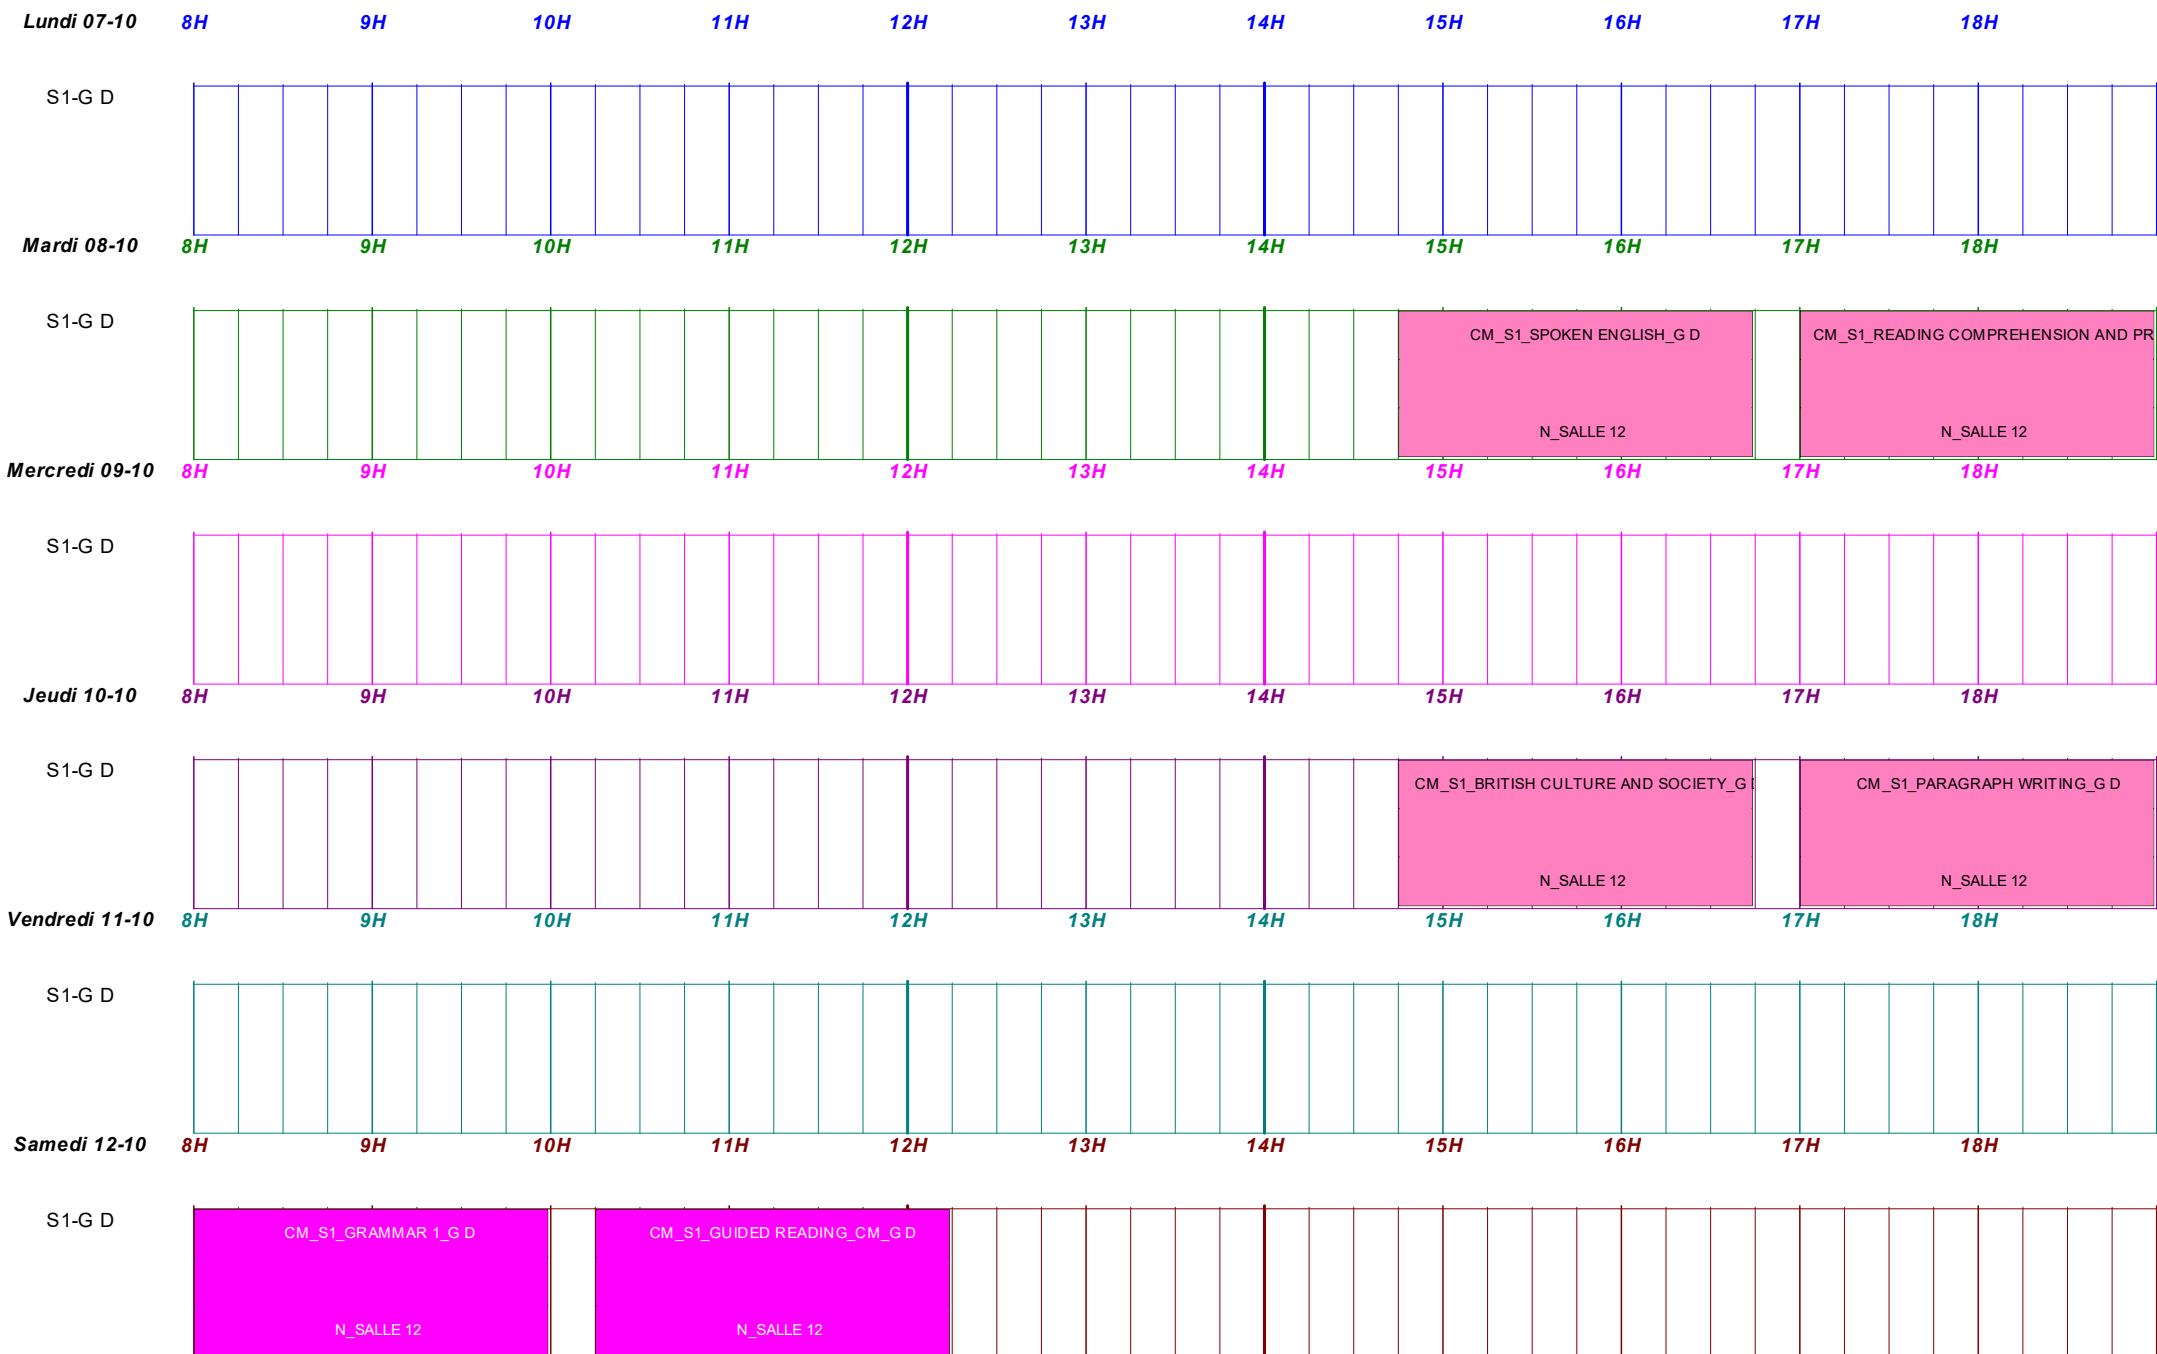

EDT_ANGLAIS-S1-GD

Période du : 07/10/2024 [41] au : 13/10/2024 [41] pour : N-CLE-ANGLAIS-S1-G D

SESSION AUTOMNE 2024